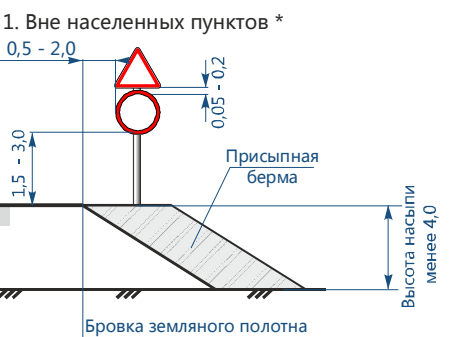

*А так же в населенных пунктах при отсутствии тротуаров и бордюрного камня.

2. В населенных пунктах