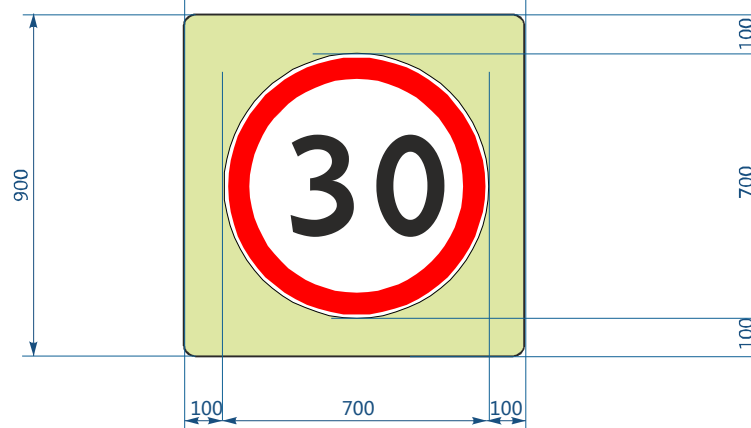

2. В населенных пунктах

Размещение знаков на опоре

Очередность размещения знаков разных групп на одной опоре (сверху вниз, слева на право), кроме случаев ,оговоренных в ГОСТ Р 52289-2004, должна быть следующей:

При размещении на одной опоре знаков одной группы очередность их расположения определяется номером знака в группе.

Последовательность расположения нескольких знаков на одной опоре: Примеры размещения знаков на одной опоре:

Примечание - Все размеры указаны в м

Размер, мм: 1240x900
Площадь, м2: 1,12
Цвет фона: желто-зеленый

Размер, мм: 900x900
Площадь, м2: 0,81
Цвет фона: желто-зеленый

Размер, мм: 900x900
Площадь, м2: 0,81
Цвет фона: желто-зеленый

Размер, мм: 1590x900
Площадь, м2: 1,43
Цвет фона: желто-зеленый

Размер, мм: 900x900
Площадь, м2: 0,81
Цвет фона: желто-зеленый

Примечание - Все размеры указаны в мм