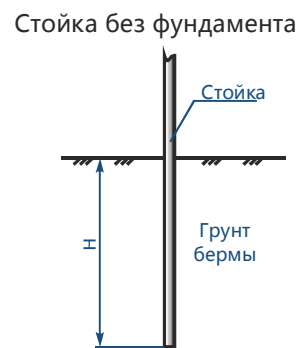

Знаки на желто-зеленом фоне (М1:20)

Марки стойки	Н, м
СКМ 3.35 - СКМ 3.50	>1,2
СКМ 4.40 - СКМ 4.55	>1,5
СКМ 5.40 - СКМ 5.55	>1,5