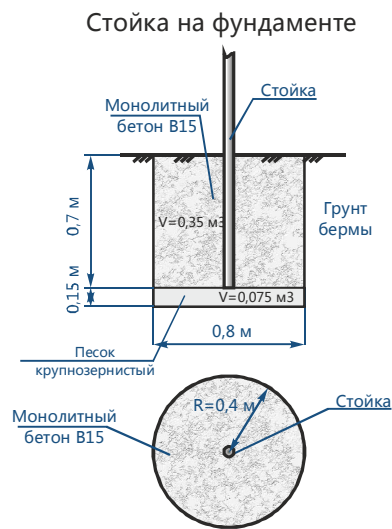

Знаки на желто-зеленом фоне (М1:20)

Марки стойки	Н, м
СКМ 3.35 - СКМ 3.50	>1,2
СКМ 4.40 - СКМ 4.55	>1,5
СКМ 5.40 - СКМ 5.55	>1,5