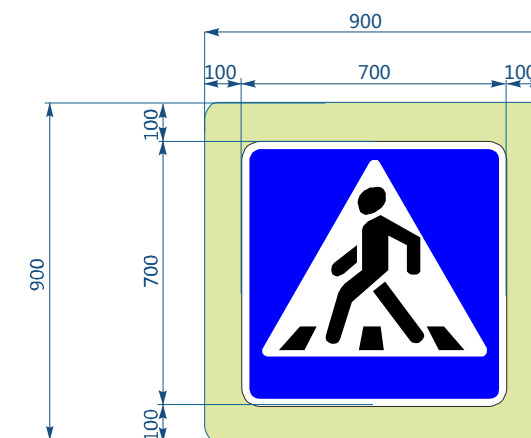

2. В населенных пунктах

Размещение знаков на опоре

Очередность размещения знаков разных групп на одной опоре (сверху вниз, слева на право), кроме случаев ,оговоренных в ГОСТ Р 52289-2004, должна быть следующей:

При размещении на одной опоре знаков одной группы очередность их расположения определяется номером знака в группе.

Последовательность расположения нескольких знаков на одной опоре: Примеры размещения знаков на одной опоре:

Примечание - Все размеры указаны в м

Размер, мм: 1240x900
Площадь, м2: 1,12
Цвет фона: желто-зеленый

Размер, мм: 900x900
Площадь, м2: 0,81
Цвет фона: желто-зеленый

Размер, мм: 900x900
Площадь, м2: 0,81
Цвет фона: желто-зеленый

Размер, мм: 1590x900
Площадь, м2: 1,43
Цвет фона: желто-зеленый

Размер, мм: 900x900
Площадь, м2: 0,81
Цвет фона: желто-зеленый

Примечание - Все размеры указаны в мм