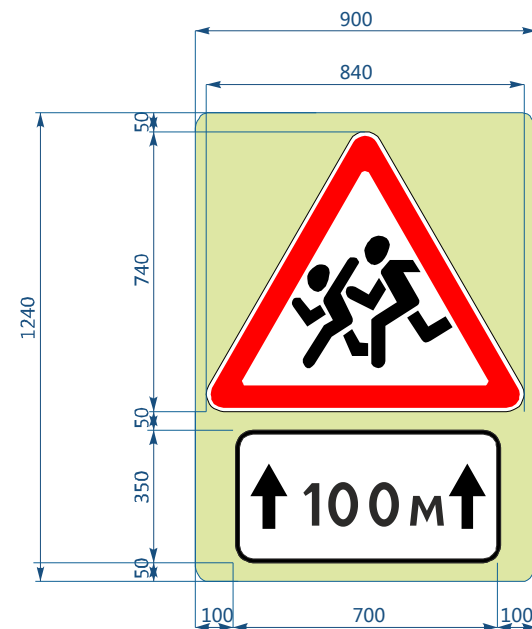

2. В населенных пунктах

Размещение знаков на опоре

Очередность размещения знаков разных групп на одной опоре (сверху вниз, слева на право), кроме случаев ,оговоренных в ГОСТ Р 52289-2004, должна быть следующей:

Параметры стоек СКМ

Эскиз	Марка стойки	Размеры			Масса, кг
		D, мм	S, мм	L, м	
1	СКМ 3.30	76	3,5	3,0	18,78
	СКМ 3.35			3,5	21,91
	СКМ 3.40			4,0	25,04
	СКМ 3.45			4,5	28,17
	СКМ 3.50			5,0	31,3
	СКМ 4.30	102	3,5	3,0	25,2
	СКМ 4.35			3,5	29,75
	СКМ 4.40			4,0	34,0
	СКМ 4.45			4,5	38,25
	СКМ 4.50			5,0	42,5
СКМ 5.30	102	5,0	3,0	35,88	
СКМ 5.35			3,5	41,86	
СКМ 5.40			4,0	47,84	
СКМ 5.45			4,5	53,82	
СКМ 5.50			5,0	59,8	
СКМ 5.55	152	4,0	5,5	65,78	
СКМ 6.40			4,0	58,4	
СКМ 6.45			4,5	65,7	
СКМ 6.50			5,0	73,0	
СКМ 6.55			5,5	80,3	
СКМ 6.60	158	6,0	6,0	87,6	
СКМ 6.65			6,5	94,9	
СКМ 7.55			5,5	139,98	
СКМ 7.60	158	6,0	6,0	152,7	
СКМ 7.65			6,5	165,43	

При размещении на одной опоре знаков одной группы очередность их расположения определяется номером знака в группе.

Последовательность расположения нескольких знаков на одной опоре: Примеры размещения знаков на одной опоре:

Примечание - Все размеры указаны в м

Размер, мм: 1240x900
Площадь, м2: 1,12
Цвет фона: желто-зеленый

Размер, мм: 900x900
Площадь, м2: 0,81
Цвет фона: желто-зеленый

Размер, мм: 900x900
Площадь, м2: 0,81
Цвет фона: желто-зеленый