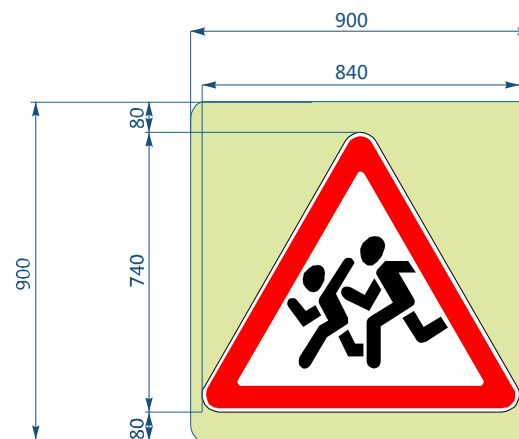

2. В населенных пунктах

Размещение знаков на опоре

Очередность размещения знаков разных групп на одной опоре (сверху вниз, слева на право), кроме случаев ,оговоренных в ГОСТ Р 52289-2004, должна быть следующей:

Параметры стоек СКМ

Эскиз	Марка стойки	Размеры			Масса, кг
		D, мм	S, мм	L, м	
1	СКМ 3.30	76	3,5	3,0	18,78
	СКМ 3.35			3,5	21,91
	СКМ 3.40			4,0	25,04
	СКМ 3.45			4,5	28,17
	СКМ 3.50			5,0	31,3
	СКМ 4.30	102	3,5	3,0	25,2
	СКМ 4.35			3,5	29,75
	СКМ 4.40			4,0	34,0
	СКМ 4.45			4,5	38,25
	СКМ 4.50			5,0	42,5
СКМ 5.30	102	5,0	3,0	35,88	
СКМ 5.35			3,5	41,86	
СКМ 5.40			4,0	47,84	
СКМ 5.45			4,5	53,82	
СКМ 5.50			5,0	59,8	
СКМ 5.55	152	4,0	5,5	65,78	
СКМ 6.40			4,0	58,4	
СКМ 6.45			4,5	65,7	
СКМ 6.50			5,0	73,0	
СКМ 6.55			5,5	80,3	
СКМ 6.60	158	6,0	6,0	87,6	
СКМ 6.65			6,5	94,9	
СКМ 7.55			5,5	139,98	
СКМ 7.60	158	6,0	6,0	152,7	
СКМ 7.65			6,5	165,43	

При размещении на одной опоре знаков одной группы очередность их расположения определяется номером знака в группе.

Последовательность расположения нескольких знаков на одной опоре: Примеры размещения знаков на одной опоре:

Примечание - Все размеры указаны в м

Размер, мм: 1240x900
Площадь, м2: 1,12
Цвет фона: желто-зеленый

Размер, мм: 900x900
Площадь, м2: 0,81
Цвет фона: желто-зеленый

Размер, мм: 900x900
Площадь, м2: 0,81
Цвет фона: желто-зеленый