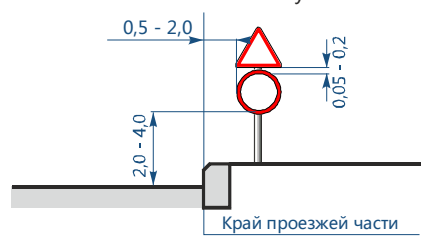

2. В населенных пунктах

Размещение знаков на опоре

Очередность размещения знаков разных групп на одной опоре (сверху вниз, слева на право), кроме случаев ,оговоренных в ГОСТ Р 52289-2004, должна быть следующей:

Параметры стоек СКМ

Эскиз	Марка стойки	Размеры			Масса, кг
		D, мм	S, мм	L, м	
1	СКМ 3.30	76	3,5	3,0	18,78
	СКМ 3.35			3,5	21,91
	СКМ 3.40			4,0	25,04
	СКМ 3.45			4,5	28,17
	СКМ 3.50			5,0	31,3
	СКМ 4.30	102	3,5	3,0	25,2
	СКМ 4.35			3,5	29,75
	СКМ 4.40			4,0	34,0
	СКМ 4.45			4,5	38,25
	СКМ 4.50			5,0	42,5
СКМ 5.30	102	5,0	3,0	35,88	
СКМ 5.35			3,5	41,86	
СКМ 5.40			4,0	47,84	
СКМ 5.45			4,5	53,82	
СКМ 5.50			5,0	59,8	
СКМ 5.55	152	4,0	5,5	65,78	
СКМ 6.40			4,0	58,4	
СКМ 6.45			4,5	65,7	
СКМ 6.50			5,0	73,0	
СКМ 6.55			5,5	80,3	
СКМ 6.60	158	6,0	6,0	87,6	
СКМ 6.65			6,5	94,9	
СКМ 7.55			5,5	139,98	
СКМ 7.60	158	6,0	6,0	152,7	
СКМ 7.65			6,5	165,43	