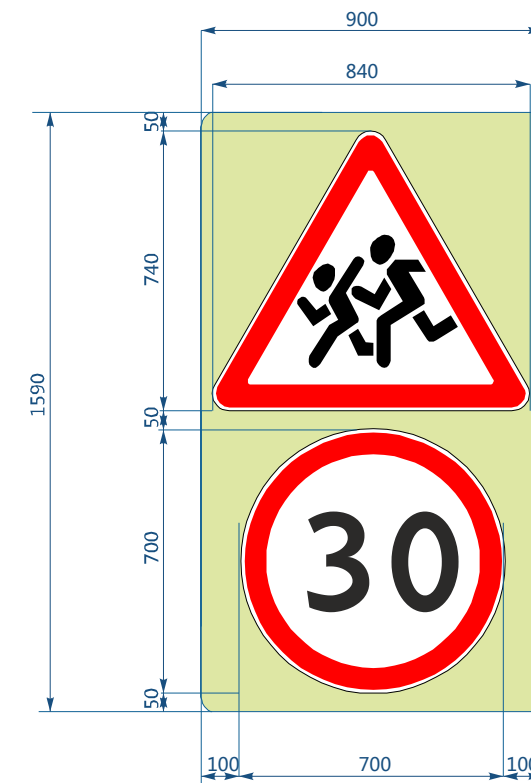

Размер, мм: 1590x900
Площадь, м2: 1,43
Цвет фона: желто-зеленый

Размер, мм: 900x900
Площадь, м2: 0,81
Цвет фона: желто-зеленый